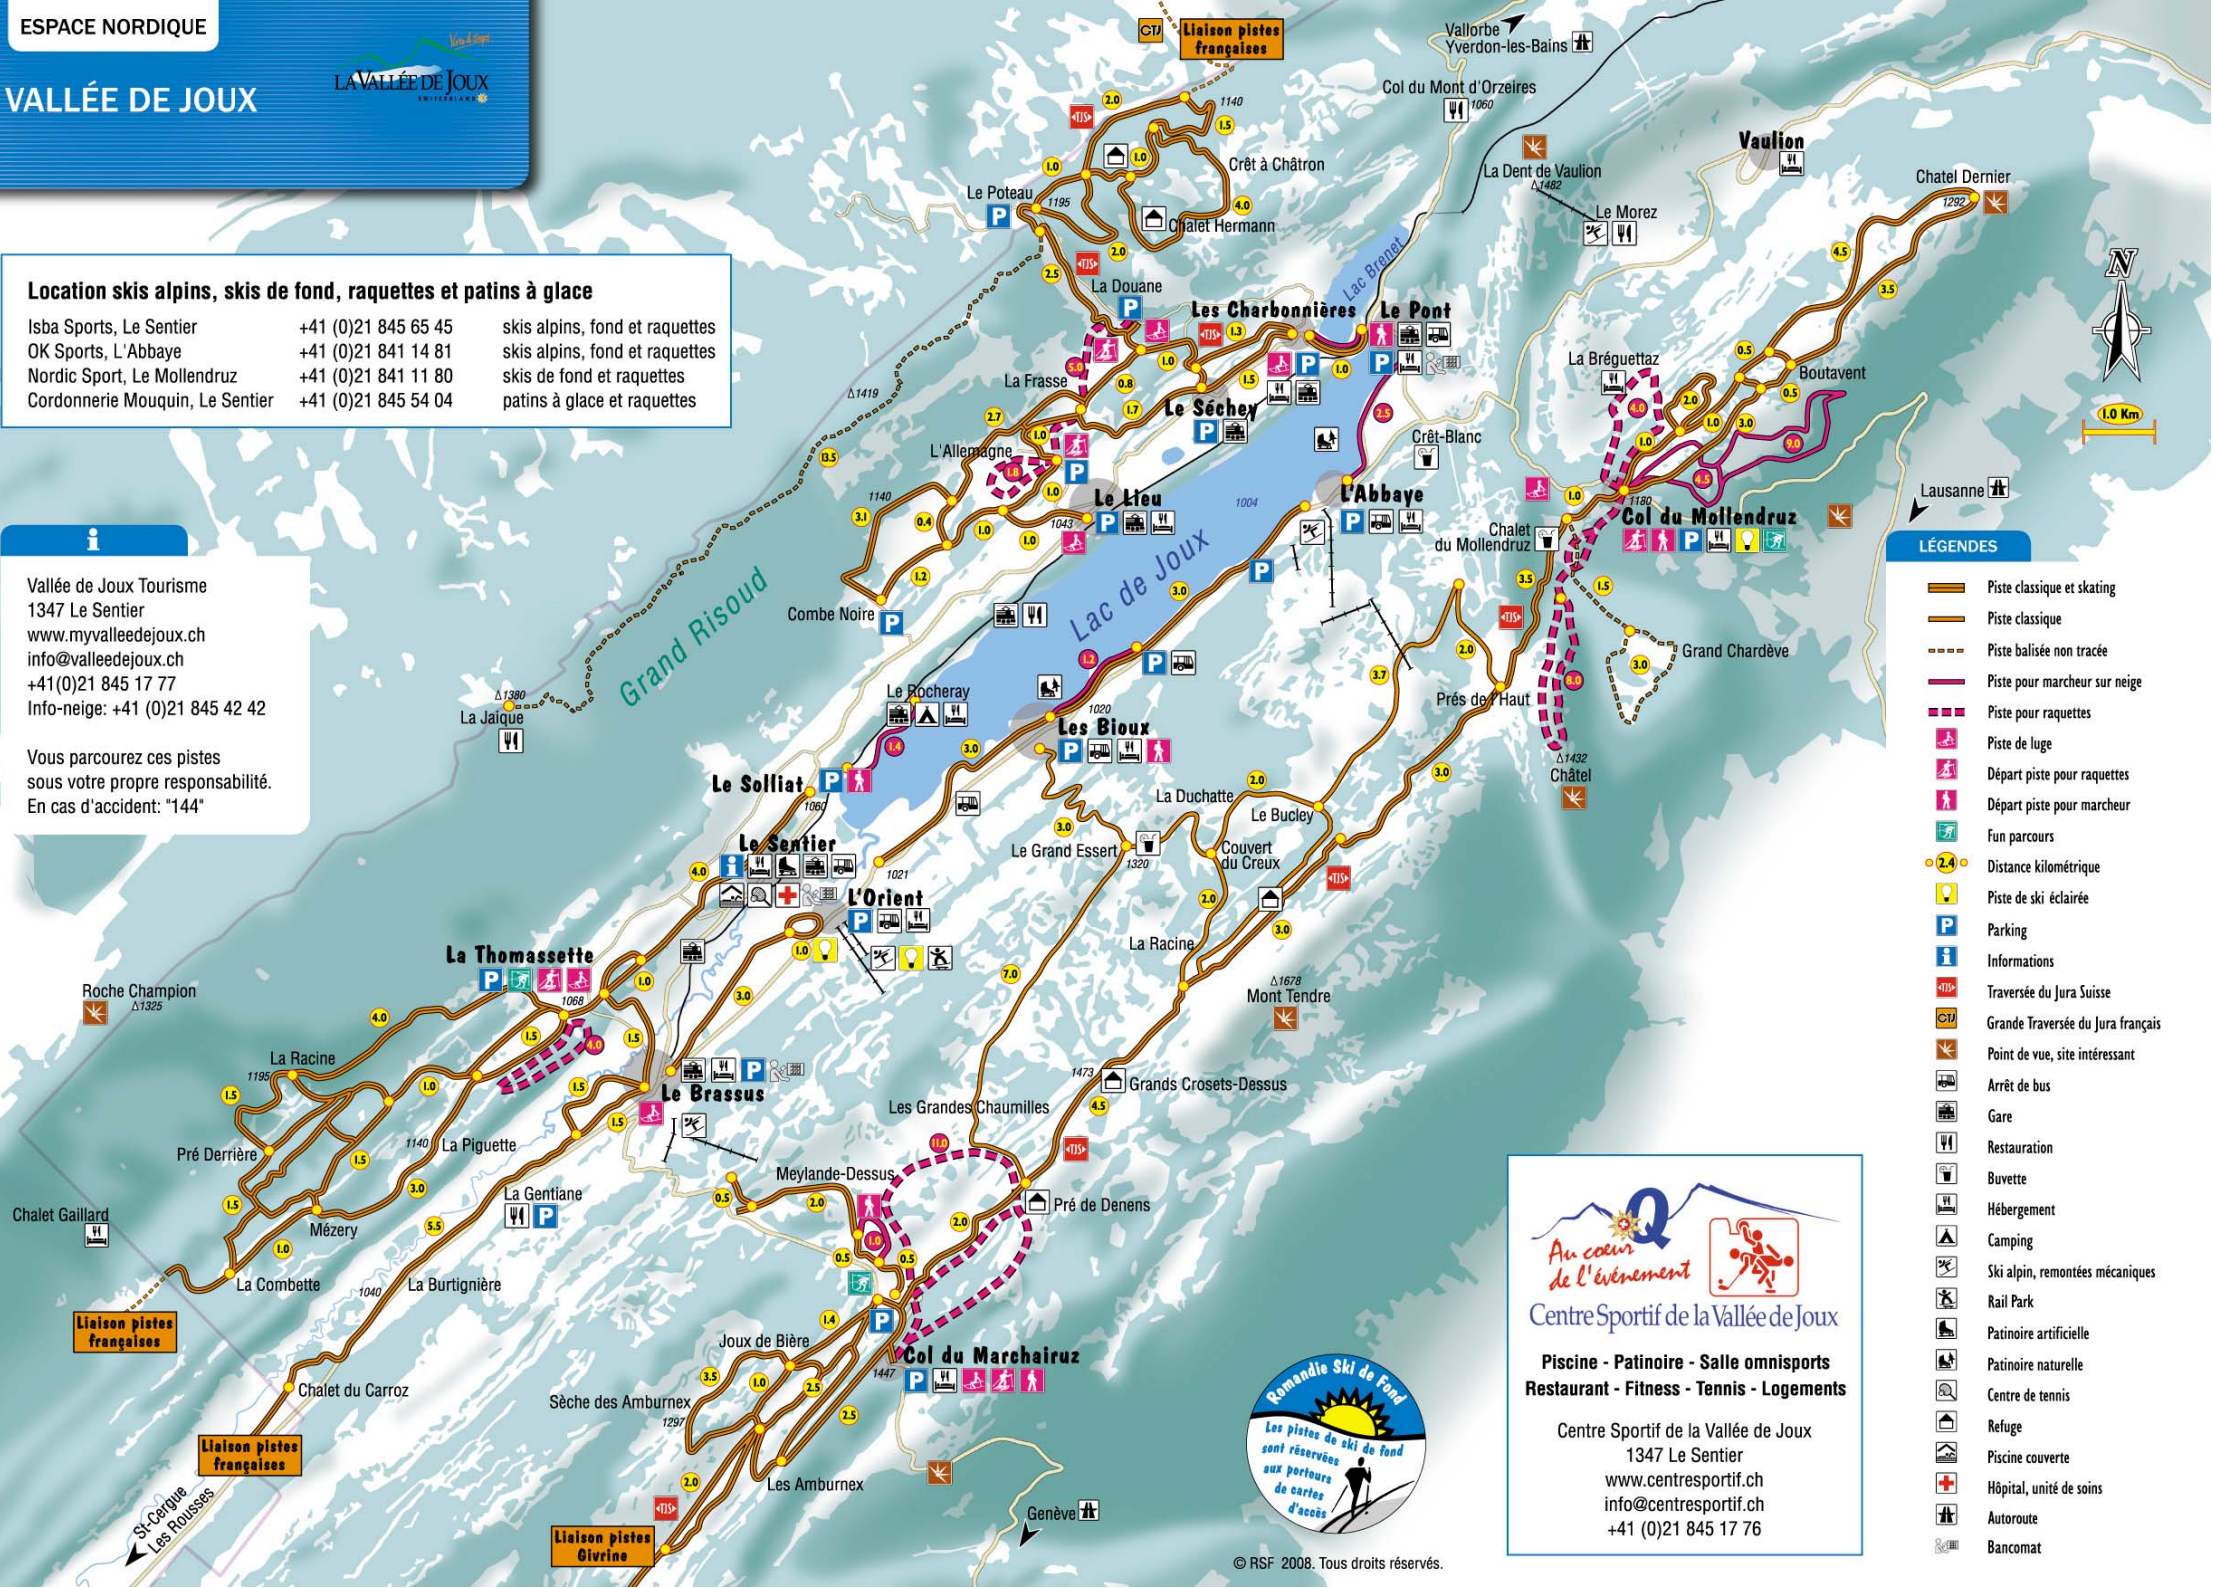

Vallée de Joux Tourisme
1347 Le Sentier
www.myvalleedejoux.ch
info@valleedejoux.ch
+41(0)21 845 17 77
Info-neige: +41 (0)21 845 42 42

Vous parcourez ces pistes sous votre propre responsabilité.
En cas d'accident: "144"

1.0 Km

LÉGENDES

- Piste classique et skating
- Piste classique
- Piste balisée non tracée
- Piste pour marcheur sur neige
- Piste pour raquettes
- Piste de luge
- Départ piste pour raquettes
- Départ piste pour marcheur
- Fun parcours
- Distance kilométrique
- Piste de ski éclairée
- Parking
- Informations
- Traversée de Jura Suisse
- Grande Traversée de Jura français
- Point de vue, site intéressant
- Arrêt de bus
- Gare
- Restauration
- Buvette
- Hébergement
- Camping
- Ski alpin, remontées mécaniques
- Rail Park
- Patinoire artificielle
- Patinoire naturelle
- Centre de tennis
- Refuge
- Piscine couverte
- Hôpital, unité de soins
- Autoroute
- Bancomat